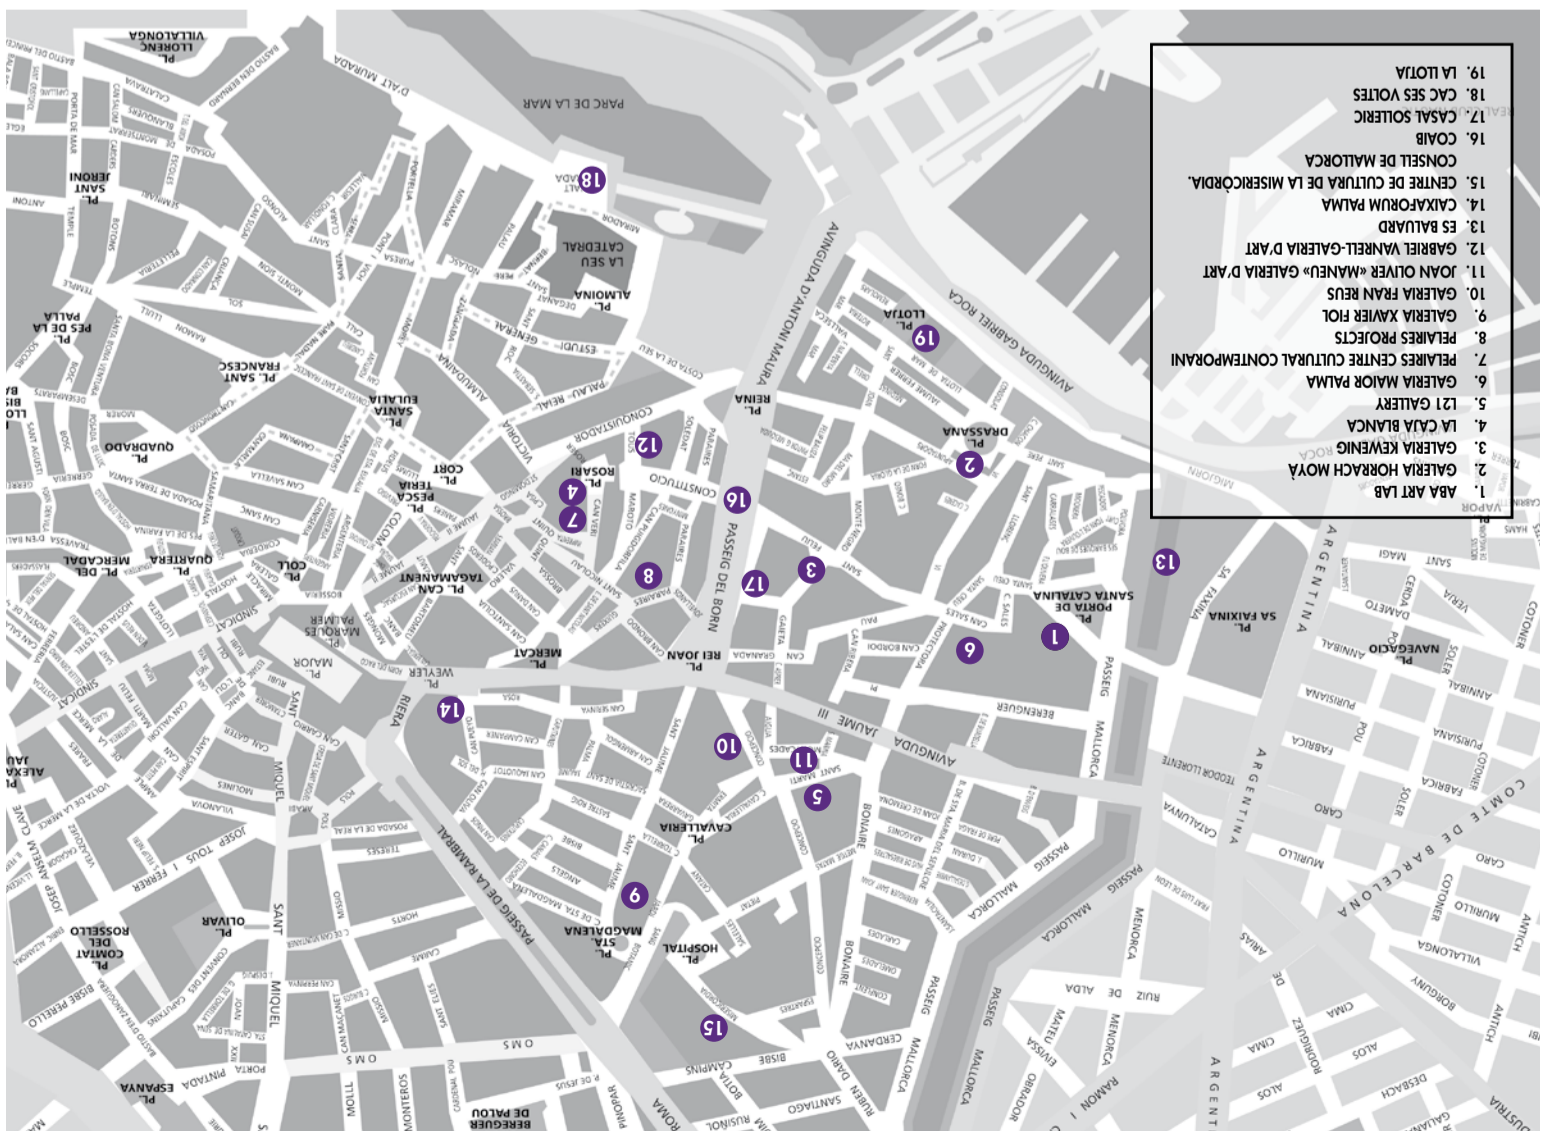

18/09
19.00 H

NIT DE L'ART

NIT DE L'ART 2014

ORGANITZA

HI COL·LABOREN

www.nitdelart.com

1. ABA ART LAB
2. GALERIA HORRACH MOYA
3. GALERIA KEWENIG
4. LA CUA BLANCA
5. L21 GALLERY
6. GALERIA MAJOR PALMA
7. PELAIRES CENTRE CULTURAL CONTEMPORANI
8. PELAIRES PROJECTS
9. GALERIA XAVIER FOL
10. GALERIA FRAN REUS
11. JOAN OIVER «MANEU» GALERIA D'ART
12. GABRIEL VANRELL-GALERIA D'ART
13. ES BALUARD
14. CAIXAFORUM PALMA
15. CENTRE DE CULTURA DE LA MISERICORDIA, CONSELL DE MALLORCA
16. COAIR
17. CASAL SOLLERIC
18. CAC SES VOTES
19. LA LLOTJA